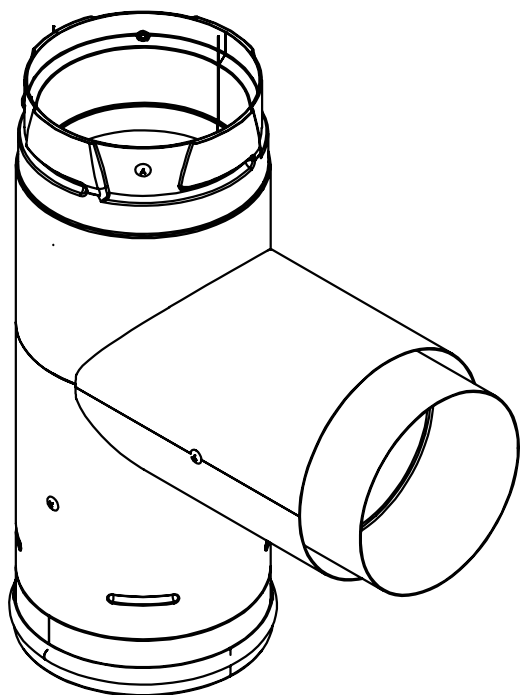

Security Product Bulletin: NEW Ravelli Tee Adapter for Secure Pellet

NOW AVAILABLE Ravelli Tee Adapter for Secure Pellet

In order to offer a secure tight fit to the exhaust outlet on any Ravelli Pellet Stove, we recommend the use of the Ravelli SPV stove adapter. The Ravelli outlet measures 80mm, which is larger than many of the other stoves on the market. This tee adapter is specifically designed to fit the outside of a Ravelli stove exhaust outlet. This will assure that smoke is conducted through the air tight inner stainless steel pipe. As always, we recommend that the tee adapter be sealed to the outlet with high temperature silicone sealant to ensure a tight connection. Available in galvalume outer only.

MAINTENANT DISPONIBLE: Adaptateur en té pour poêle Ravelli

Afin d'obtenir un bon ajustement à la sortie d'échappement sur un poêle à granule modèle Ravelli, nous recommandons l'utilisation de l'adaptateur pour poêle Ravelli SPV. Le diamètre de la sortie d'un appareil Ravelli mesure 80mm, ce qui est plus grand que la plupart des autres poêles sur le marché. Cet adaptateur en té est spécialement conçu pour s'adapter sur l'extérieur de la sortie d'échappement d'un poêle Ravelli. Ceci permet de s'assurer que la fumée est acheminée à l'intérieur du conduit d'évacuation de façon étanche. Comme toujours, nous recommandons que l'adaptateur soit scellée sur la sortie avec un scellant à la silicone haute température afin d'assurer un raccordement étanche. Disponible avec paroi externe en acier Galvalume seulement.