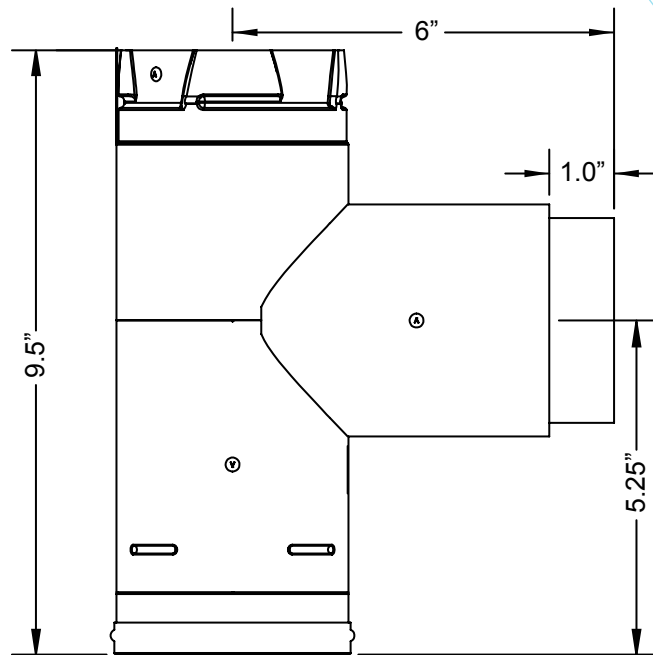

Security Product Bulletin: NEW Ravelli Tee Adapter for Secure Pellet

NOW AVAILABLE Ravelli Tee Adapter for Secure Pellet

In order to offer a secure tight fit to the exhaust outlet on any Ravelli Pellet Stove, we recommend the use of the Ravelli SPV stove adapter. The Ravelli outlet measures 80mm, which is larger than many of the other stoves on the market. This tee adapter is specifically designed to fit the outside of a Ravelli stove exhaust outlet. This will assure that smoke is conducted through the air tight inner stainless steel pipe. As always, we recommend that the tee adapter be sealed to the outlet with high temperature silicone sealant to ensure a tight connection. Available in galvalume outer only.

MAINTENANT DISPONIBLE: Adaptateur en té pour poêle Ravelli

Afin d'obtenir un bon ajustement à la sortie d'échappement sur un poêle à granule modèle Ravelli, nous recommandons l'utilisation de l'adaptateur pour poêle Ravelli SPV. Le diamètre de la sortie d'un appareil Ravelli mesure 80mm, ce qui est plus grand que la plupart des autres poêles sur le marché. Cet adaptateur en té est spécialement conçu pour s'adapter sur l'extérieur de la sortie d'échappement d'un poêle Ravelli. Ceci permet de s'assurer que la fumée est acheminée à l'intérieur du conduit d'évacuation de façon étanche. Comme toujours, nous recommandons que l'adaptateur soit scellée sur la sortie avec un scellant à la silicone haute température afin d'assurer un raccordement étanche. Disponible avec paroi externe en acier Galvalume seulement.