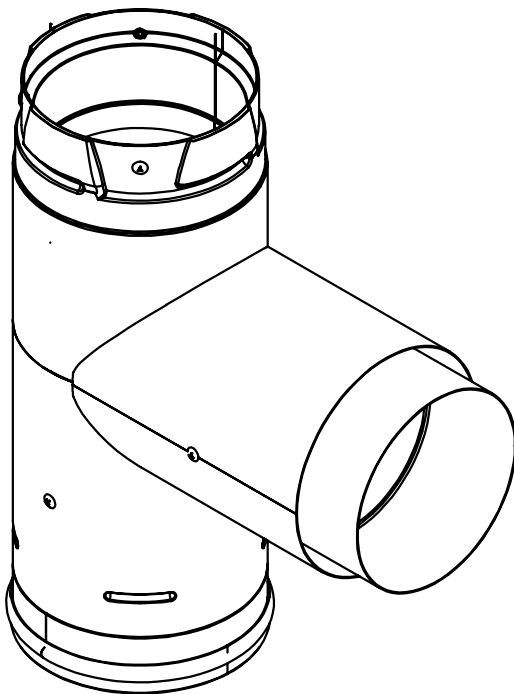

Security Product Bulletin: NEW Ravelli Tee Adapter for Secure Pellet

NOW AVAILABLE Ravelli Tee Adapter for Secure Pellet

In order to offer a secure tight fit to the exhaust outlet on any Ravelli Pellet Stove, we recommend the use of the Ravelli SPV stove adapter. The Ravelli outlet measures 80mm, which is larger than many of the other stoves on the market. This tee adapter is specifically designed to fit the outside of a Ravelli stove exhaust outlet. This will assure that smoke is conducted through the air tight inner stainless steel pipe. As always, we recommend that the tee adapter be sealed to the outlet with high temperature silicone sealant to ensure a tight connection. Available in galvalume outer only.

MAINTENANT DISPONIBLE: Adaptateur en té pour poêle Ravelli

Afin d'obtenir un bon ajustement à la sortie d'échappement sur un poêle à granule modèle Ravelli, nous recommandons l'utilisation de l'adaptateur pour poêle Ravelli SPV. Le diamètre de la sortie d'un appareil Ravelli mesure 80mm, ce qui est plus grand que la plupart des autres poêles sur le marché. Cet adaptateur en té est spécialement conçu pour s'adapter sur l'extérieur de la sortie d'échappement d'un poêle Ravelli. Ceci permet de s'assurer que la fumée est acheminée à l'intérieur du conduit d'évacuation de façon étanche. Comme toujours, nous recommandons que l'adaptateur soit scellée sur la sortie avec un scellant à la silicone haute température afin d'assurer un raccordement étanche. Disponible avec paroi externe en acier Galvalume seulement.