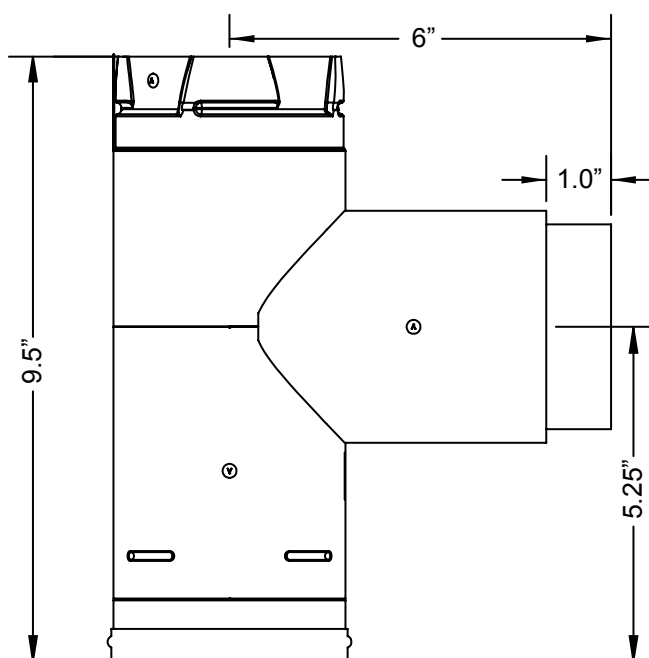

Security Product Bulletin: NEW Ravelli Tee Adapter for Secure Pellet

NOW AVAILABLE Ravelli Tee Adapter for Secure Pellet

In order to offer a secure tight fit to the exhaust outlet on any Ravelli Pellet Stove, we recommend the use of the Ravelli SPV stove adapter. The Ravelli outlet measures 80mm, which is larger than many of the other stoves on the market. This tee adapter is specifically designed to fit the outside of a Ravelli stove exhaust outlet. This will assure that smoke is conducted through the air tight inner stainless steel pipe. As always, we recommend that the tee adapter be sealed to the outlet with high temperature silicone sealant to ensure a tight connection. Available in galvalume outer only.

MAINTENANT DISPONIBLE: Adaptateur en té pour poêle Ravelli

Afin d'obtenir un bon ajustement à la sortie d'échappement sur un poêle à granule modèle Ravelli, nous recommandons l'utilisation de l'adaptateur pour poêle Ravelli SPV. Le diamètre de la sortie d'un appareil Ravelli mesure 80mm, ce qui est plus grand que la plupart des autres poêles sur le marché. Cet adaptateur en té est spécialement conçu pour s'adapter sur l'extérieur de la sortie d'échappement d'un poêle Ravelli. Ceci permet de s'assurer que la fumée est acheminée à l'intérieur du conduit d'évacuation de façon étanche. Comme toujours, nous recommandons que l'adaptateur soit scellée sur la sortie avec un scellant à la silicone haute température afin d'assurer un raccordement étanche. Disponible avec paroi externe en acier Galvalume seulement.