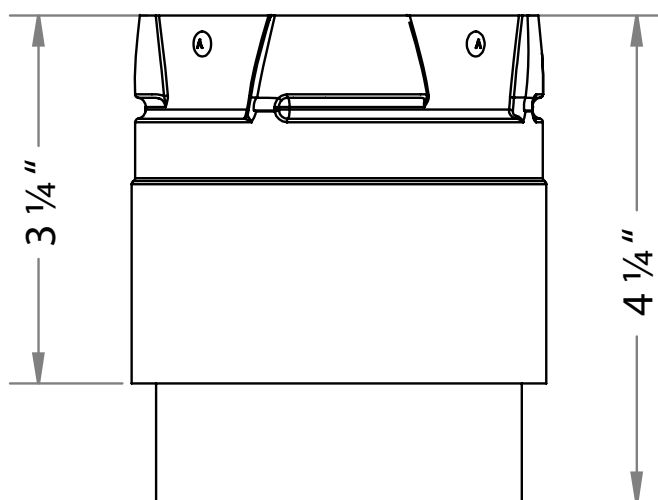

Security Product Bulletin: NEW Ravelli Adapter for Secure Pellet

NOW AVAILABLE Ravelli Adapter for Secure Pellet

In order to offer a secure tight fit to the exhaust outlet on any Ravelli Pellet Stove, we recommend the use of the Ravelli SPV stove adapter. The Ravelli outlet measures 80mm, which is larger than many of the other stoves on the market. This adapter is specifically designed to fit the Ravelli stove exhaust outlet. This will assure that smoke is conducted through the air tight inner stainless steel pipe. As always, we recommend that the adapter be sealed to the outlet with high temperature silicone sealant to ensure a tight connection.

MAINTENANT DISPONIBLE: Adaptateur pour poêle Ravelli

Afin d'obtenir un bon ajustement à la sortie d'échappement sur un poêle à granule modèle Ravelli, nous recommandons l'utilisation de l'adaptateur pour poêle Ravelli SPV. Le diamètre de la sortie d'un appareil Ravelli mesure 80mm, ce qui est plus grand que la plupart des autres poêles sur le marché. Cet adaptateur est spécialement conçu pour s'adapter à la sortie d'échappement d'un poêle Ravelli. Ceci permet de s'assurer que la fumée est acheminée à l'intérieur du conduit d'évacuation de façon étanche. Comme toujours, nous recommandons que l'adaptateur soit scellée sur la sortie avec un scellant à la silicone haute température afin d'assurer un raccordement étanche.