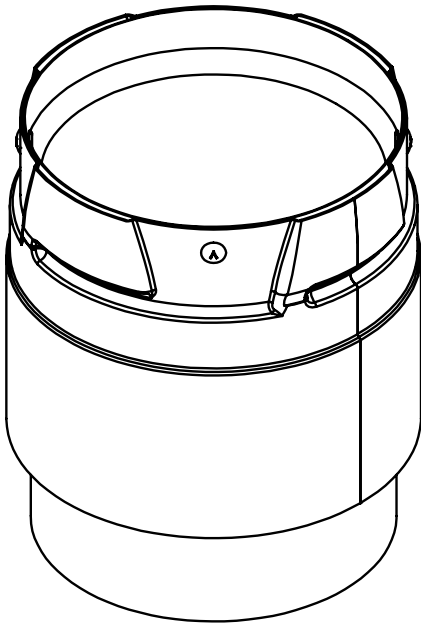

Security Product Bulletin: NEW Ravelli Adapter for Secure Pellet

NOW AVAILABLE Ravelli Adapter for Secure Pellet

In order to offer a secure tight fit to the exhaust outlet on any Ravelli Pellet Stove, we recommend the use of the Ravelli SPV stove adapter. The Ravelli outlet measures 80mm, which is larger than many of the other stoves on the market. This adapter is specifically designed to fit the Ravelli stove exhaust outlet. This will assure that smoke is conducted through the air tight inner stainless steel pipe. As always, we recommend that the adapter be sealed to the outlet with high temperature silicone sealant to ensure a tight connection.

MAINTENANT DISPONIBLE: Adaptateur pour poêle Ravelli

Afin d'obtenir un bon ajustement à la sortie d'échappement sur un poêle à granule modèle Ravelli, nous recommandons l'utilisation de l'adaptateur pour poêle Ravelli SPV. Le diamètre de la sortie d'un appareil Ravelli mesure 80mm, ce qui est plus grand que la plupart des autres poêles sur le marché. Cet adaptateur est spécialement conçu pour s'adapter à la sortie d'échappement d'un poêle Ravelli. Ceci permet de s'assurer que la fumée est acheminée à l'intérieur du conduit d'évacuation de façon étanche. Comme toujours, nous recommandons que l'adaptateur soit scellée sur la sortie avec un scellant à la silicone haute température afin d'assurer un raccordement étanche.