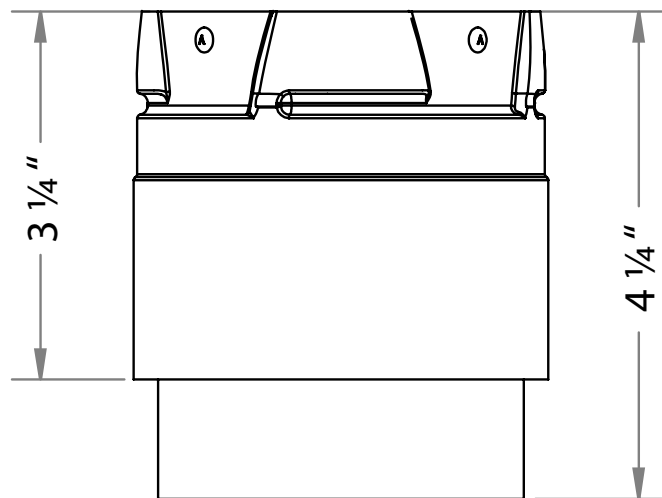

Security Product Bulletin: NEW Ravelli Adapter for Secure Pellet

NOW AVAILABLE Ravelli Adapter for Secure Pellet

In order to offer a secure tight fit to the exhaust outlet on any Ravelli Pellet Stove, we recommend the use of the Ravelli SPV stove adapter. The Ravelli outlet measures 80mm, which is larger than many of the other stoves on the market. This adapter is specifically designed to fit the Ravelli stove exhaust outlet. This will assure that smoke is conducted through the air tight inner stainless steel pipe. As always, we recommend that the adapter be sealed to the outlet with high temperature silicone sealant to ensure a tight connection.

MAINTENANT DISPONIBLE: Adaptateur pour poêle Ravelli

Afin d'obtenir un bon ajustement à la sortie d'échappement sur un poêle à granule modèle Ravelli, nous recommandons l'utilisation de l'adaptateur pour poêle Ravelli SPV. Le diamètre de la sortie d'un appareil Ravelli mesure 80mm, ce qui est plus grand que la plupart des autres poêles sur le marché. Cet adaptateur est spécialement conçu pour s'adapter à la sortie d'échappement d'un poêle Ravelli. Ceci permet de s'assurer que la fumée est acheminée à l'intérieur du conduit d'évacuation de façon étanche. Comme toujours, nous recommandons que l'adaptateur soit scellée sur la sortie avec un scellant à la silicone haute température afin d'assurer un raccordement étanche.